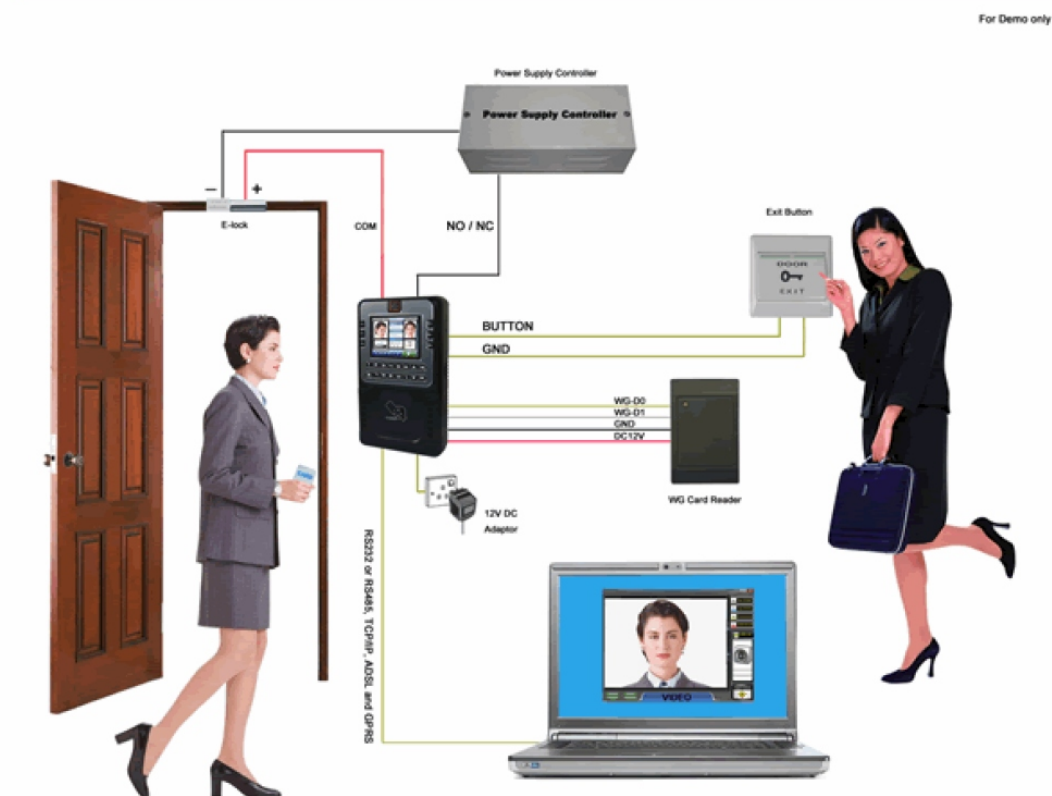

ADM T8 è l'ultimo terminale multimediale di seconda generazione prodotto, utilizzabile sia per il controllo accessi che per la rilevazione presenze.

La sua webcam integrata ne permette anche l'uso per funzioni di sorveglianza.

Utilizza il sistema operativo Linux e la piattaforma Hardware ARM9; Display LCD

TFT a colori da 3,5" e visualizzazione di messaggi personalizzati, e molto altro ancora!

SISTEMA PROFESSIONALE DI CONTROLLO ACCESSI E RILEVAZIONE PRESENZE

Sicurezza e Protezione

ADM-T8-T9

Standalone

TCP/IP Environment

Door Access Control

Parametri

- .Impronte memorizzabili: 2.000
- .Massima capacità di reg.: 10 dita per persona
- .Memoria: 60 Mb (espandibile ad un Gb)
- .Spazio occupato per impronta: 2 Kb
- .Mantenimento dati: 3 anni senza alimentazione
- .LCD: 3.5 " TFT colori, 320*240 Pixels
- .Controllo impronte: 1: N, 1:1
- .FAR: <0. 0001%

- .FRR: <0. 01%
- .Tempo di risposta: <0. 7 secondi
- .Comunicazione: RS232/ RS485, TCP/IP, U-Disk, Weigand 26
- .Lettore di prossimità: Mifare one or Proximity Card
- .Distanza di lettura: 5-10 cm (Mifare), 5-15cm (RFID)
- .Video camera: 3 Mpixels, HDTV Color Camera
- .Dati a video: Foto a colori, Ora, Numero di Matricola, Nome ecc.
- .Modalità operativa: Rilevamento presenze, controllo accessi, standalone